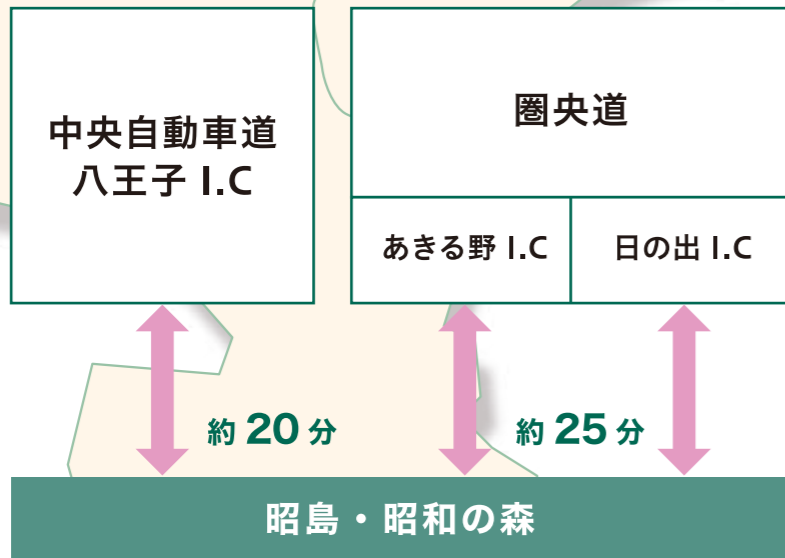

SHOWA-NO-MORI
昭島・昭和の森
アクセスガイド

車でのアクセス

電車でのアクセス

エアポートリムジンバスでのアクセス