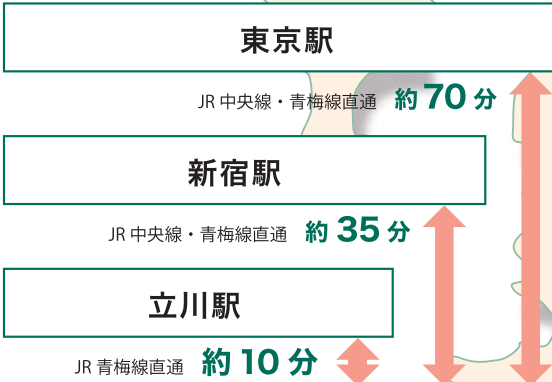

SHOWA-NO-MORI
昭島・昭和の森
アクセスガイド

車でのアクセス

電車でのアクセス

エアポートリムジンバスでのアクセス

昭島・昭和の森

昭島・昭和の森 (昭島駅)

昭島・昭和の森 (フォレスト・イン昭和館 / 昭島駅北口)