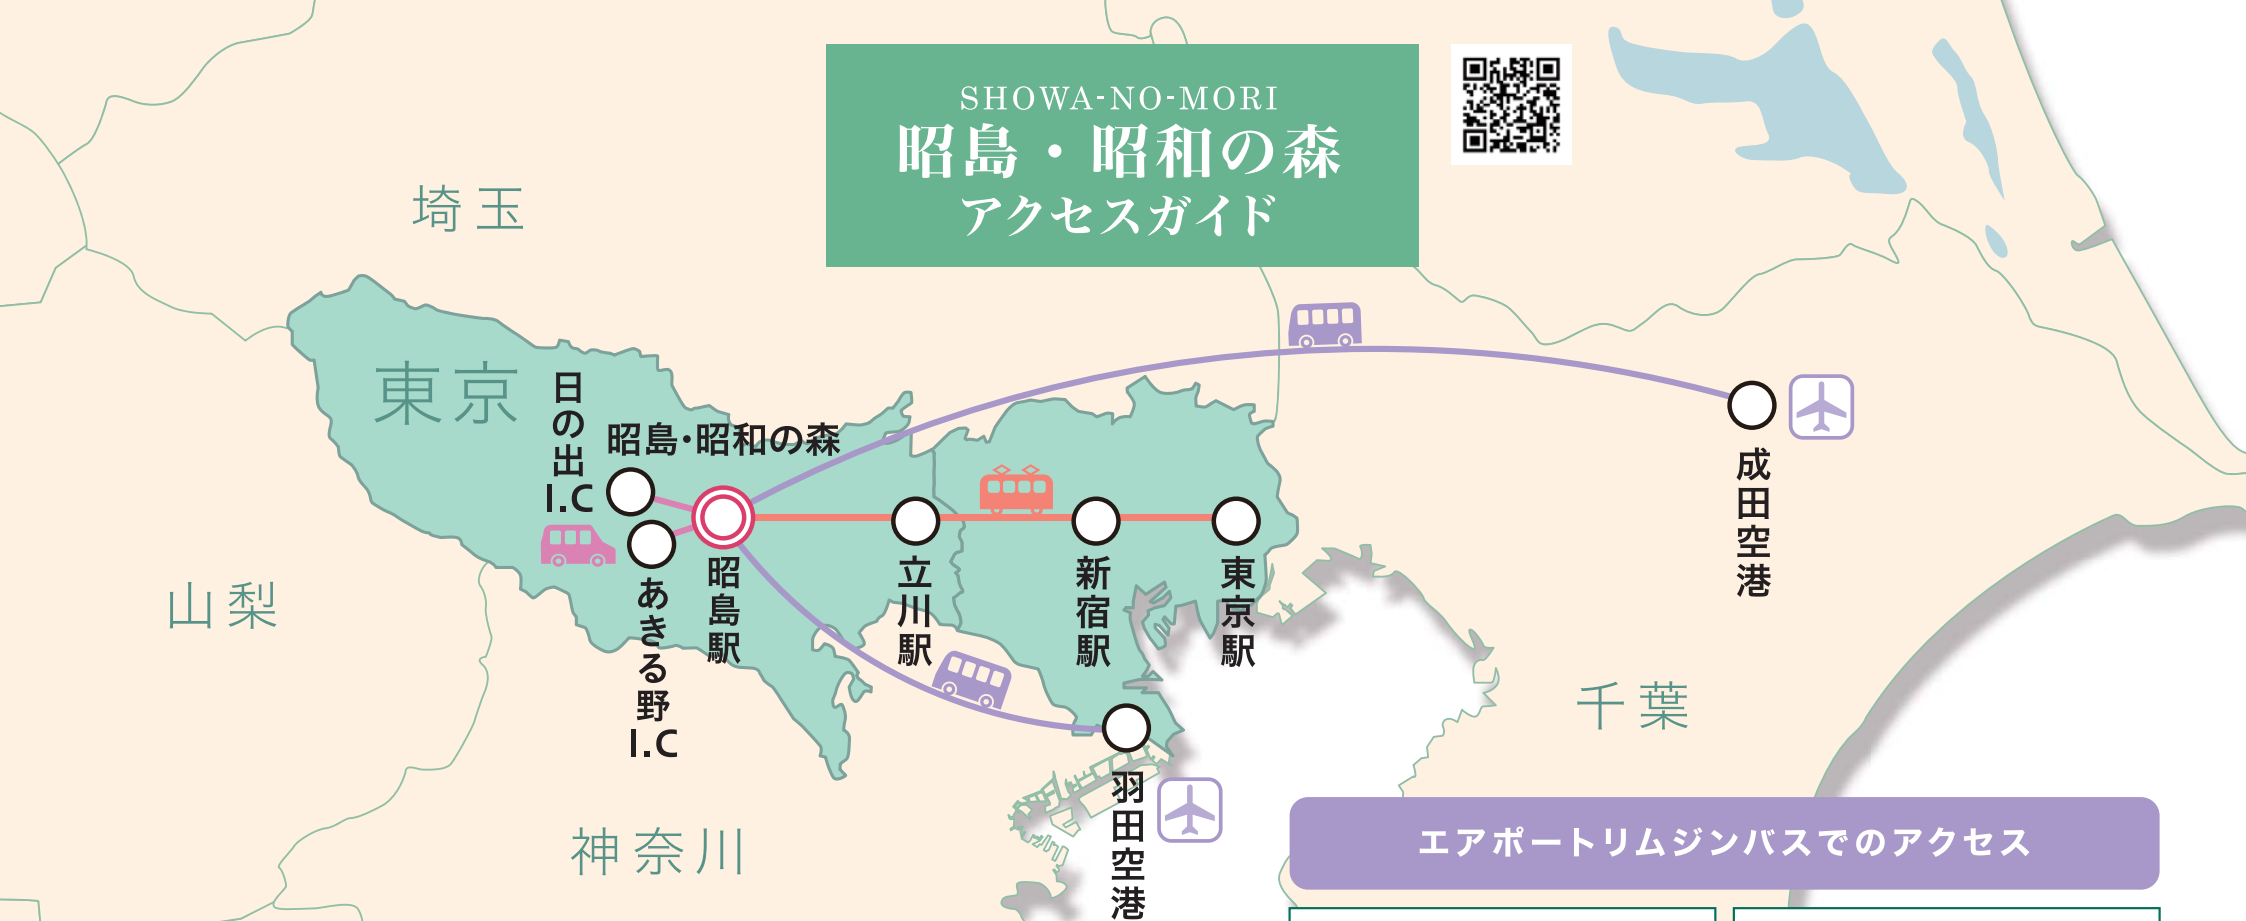

SHOWA-NO-MORI
昭島・昭和の森
アクセスガイド

車でのアクセス

電車でのアクセス

エアポートリムジンバスでのアクセス

昭島・昭和の森

昭島・昭和の森 (昭島駅)

昭島・昭和の森 (フォレスト・イン昭和館 / 昭島駅北口)