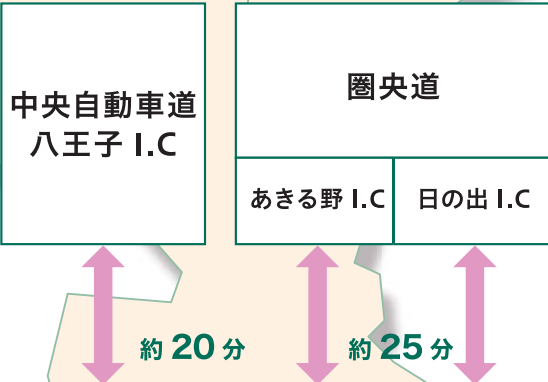

SHOWA-NO-MORI
昭島・昭和の森
アクセスガイド

車でのアクセス

電車でのアクセス

エアポートリムジンバスでのアクセス

昭島・昭和の森

昭島・昭和の森 (昭島駅)

昭島・昭和の森 (フォレスト・イン昭和館 / 昭島駅北口)