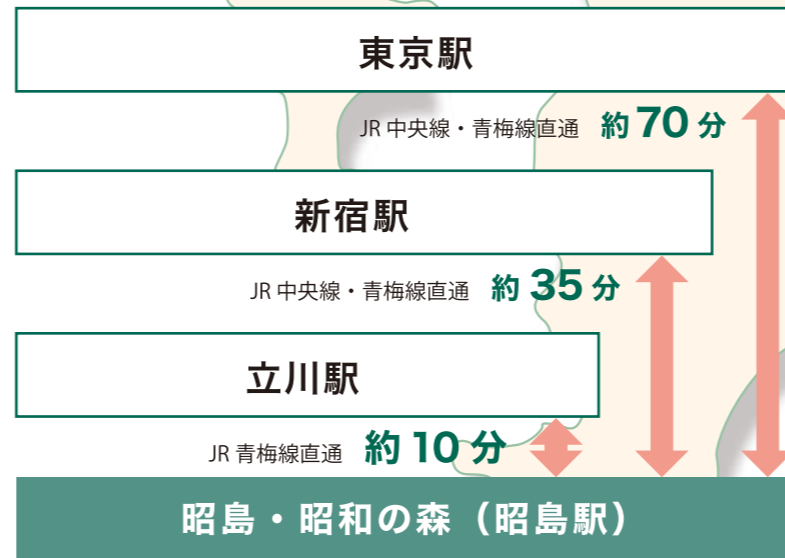

SHOWA-NO-MORI
昭島・昭和の森
アクセスガイド

車でのアクセス

電車でのアクセス

エアポートリムジンバスでのアクセス