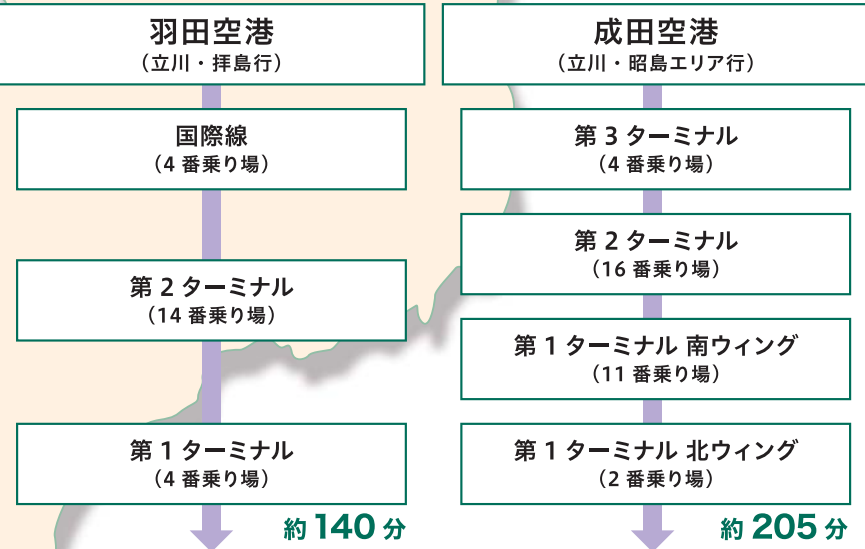

SHOWA-NO-MORI
昭島・昭和の森
アクセスガイド

車でのアクセス

電車でのアクセス

エアポートリムジンバスでのアクセス

昭島・昭和の森

昭島・昭和の森 (昭島駅)

昭島・昭和の森 (フォレスト・イン昭和館 / 昭島駅北口)